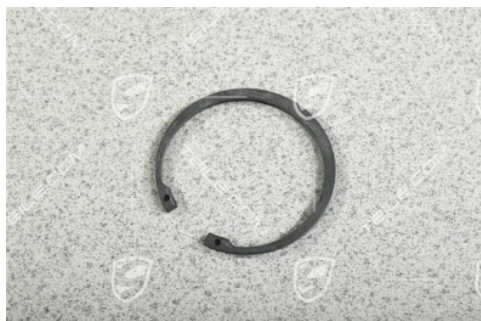

Sicherungsring, Radnabe Lager, L=R

 **TEILE.COM** > 924 > Hinterachse > 501-01 Hinterachse-Seitenteil, Träger

Produktdetails

Artikelnummer: N 0123501

Zustand: **Neu**

Geeignet für: Porsche 924, 1986-1988
Porsche 944, 1985-1991
Porsche 968, 1992-1992

Seite: Links = Rechts

Seite:

Herstellerpreis: 8,31 €
(netto :6,98 €)

Rabatt: 5%

Verfügbarkeit: **Versandfertig**

Preis: **7,89 €**
(netto:6,63 €)

Produktbeschreibung

Sicherungsring, Radnabe Lager, L=R